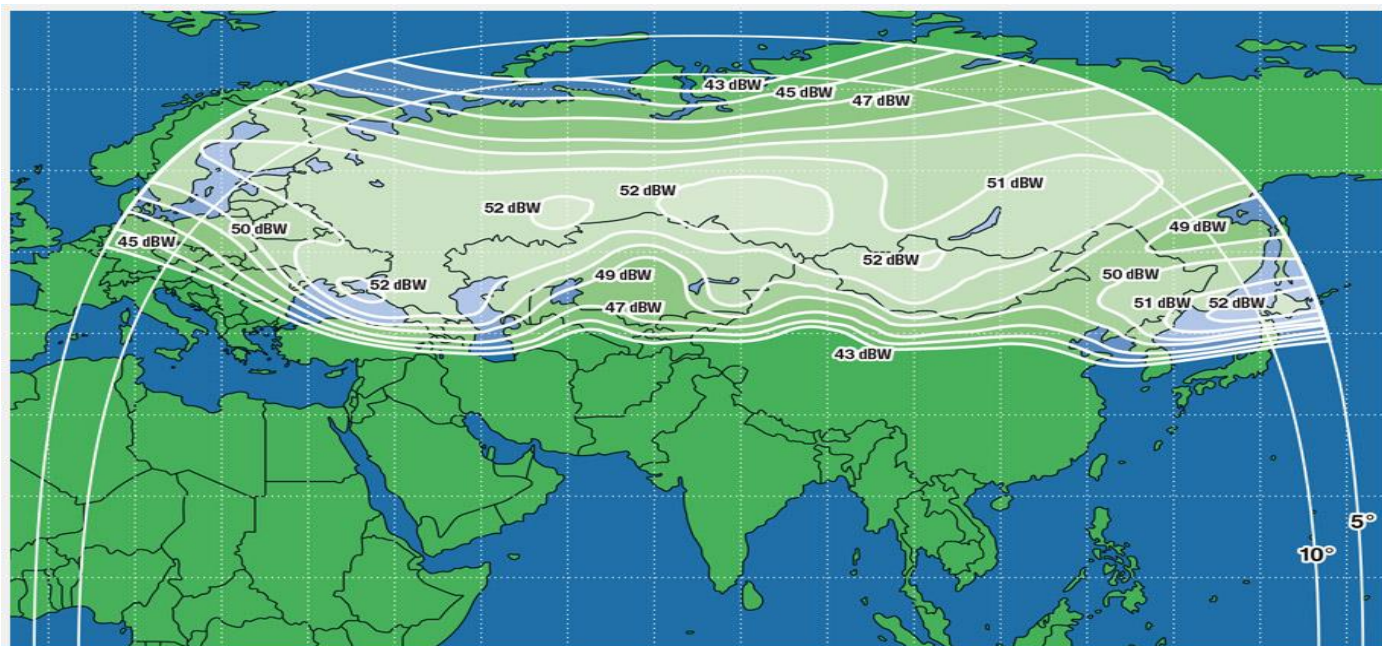

## Технические характеристики спутника ABS-2A для приема телеканала «Пес и Ко»

Зона покрытия Российского луча спутника ABS-2A в Ku-диапазоне, с указанием уровней мощности ЭИИМ по зонам, представлена ниже.